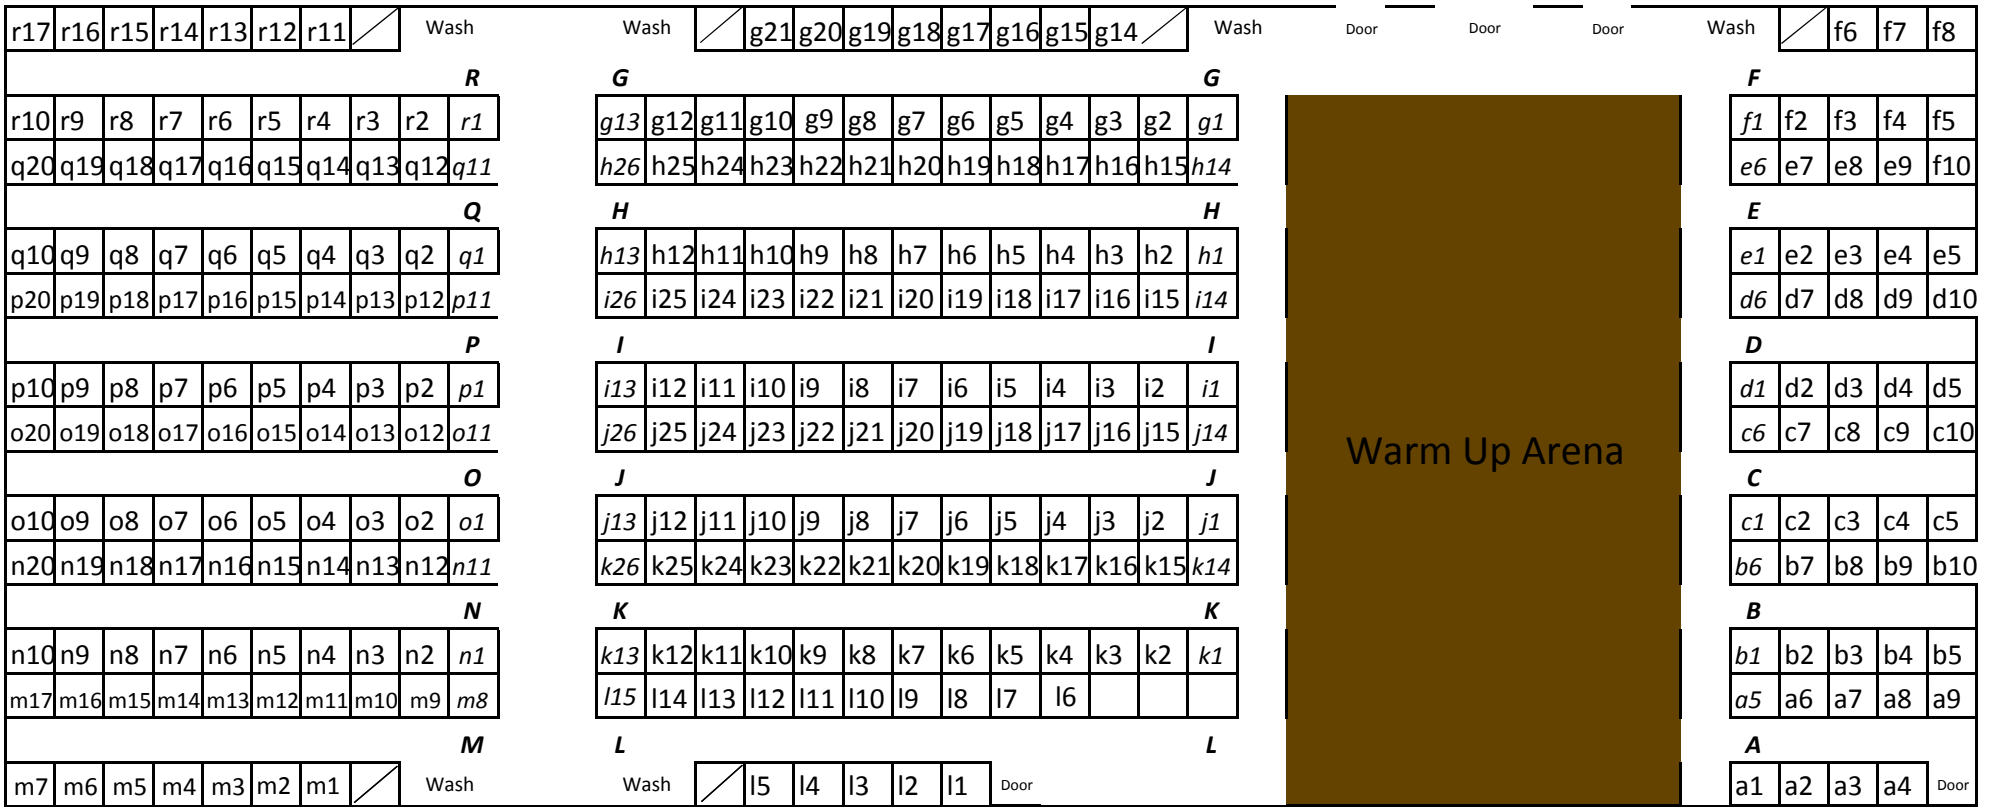

<u>Names</u>	<u>Stalls</u>	<u>Location</u>
Amy Haney	3	K12,K13,K25
Andrea Alderson	2	r5,r12
Anna Bailey	2	o8, 018
Art O'Brien	15	j1-J8, J14-J20
Beth Wyse	1	J13
Beverly Koke	1	r4
Brenda Craig	24	m1-m17, i4, i5, i11-i15
Briana Schoenlein	5	o1-o3, o11-o12
Daid Wagner	8	D1-D4, D6-D9
Danielle Kasack	2	J25-J26
Deborah Herman	2	J9, J22
Elizabeth Sand	3	g10, g11, g21
Janell Pogue	8	E1-E4, E6-E9
Jennifer Burton	10	I1-I5, I14-I18
Jennifer Goss	6	p1-p3, p11-p13
judy Moosman	20	H1-H10, H14-H23
Kat Draughon	1	b10
Kat Zelnio	4	F4,F5, F7, F8
Keri Niekamp	6	H11-H13, H24-H26
Kim Burner	3	p5,p6,p15
Kim Stonerock	3	B3, B4, B8
Kimberly Ehleiter	3	i10,i23,i24
kp performance (Karen Plemons)	8	C1-C4, C6-C9
Lauie Hoops	5	i11-i13, i25-i26
Maggie Molever	1	p4
martin jarabek	2	i7,i20
Marureen Pappas	1	B7
Meggen Baynes	3	J11,J12,J24
Michelle Warda	12	G1-G7, G14-G18
Millissa Daurer	4	g8,g9,g19, g20
Nancy Foster	2	n6, n16
Nancy Seib	2	o4, o14
Ray Topper	15	K1-K8, K14-K20
Sabrina Klinkhamer	3	B1,B2,B6
Samantha Ebeling (Nova)	9	A1-A9
Samantha Wolf	2	K13-K26
Sarah Cooke	2	o5, o15
Saul Sliss	10	N1-N5, N11-N15
Stephanie Gill	4	F1-F3, F6
Tom Robertson	7	r6-r10, r13-r17
Wendi Buckley	2	o6, o16
Roger Pendl	1	G13
Matthew	2	p7- p17

Warm Up Arena

Coliseum Arena

← East West →